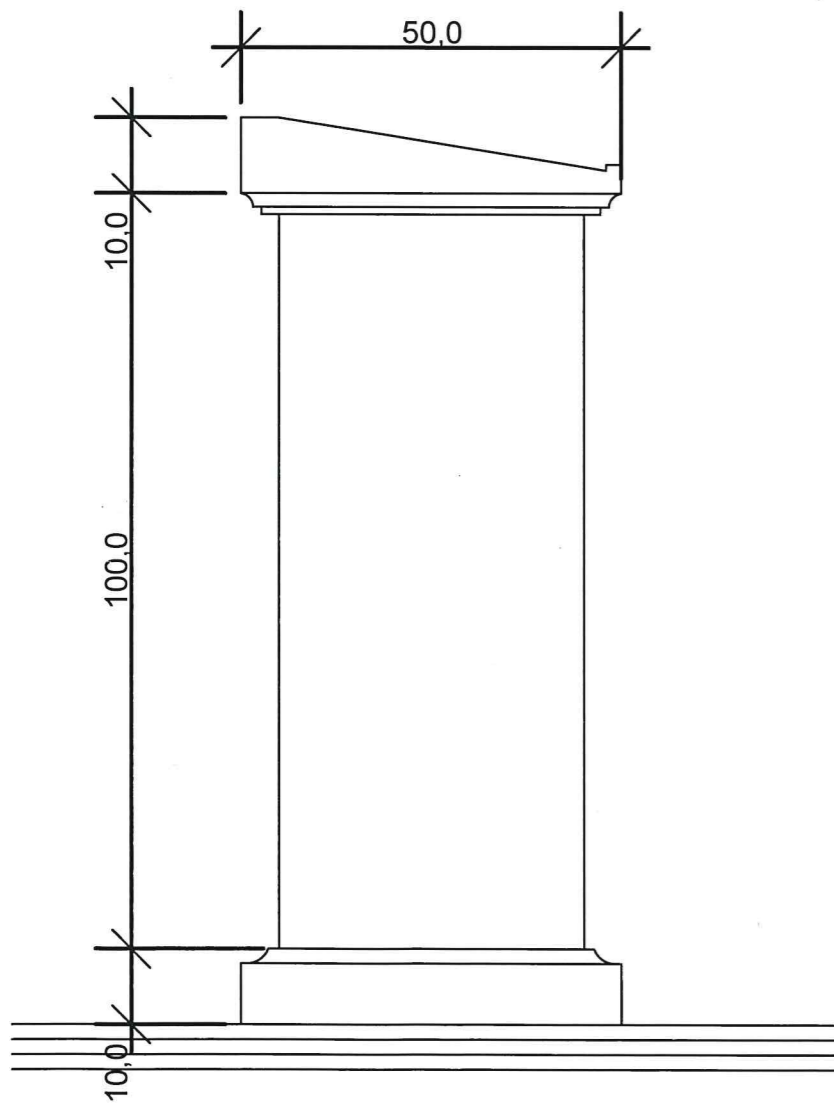

Rysunek przedstawia ogólny
 koncept formy ambony
 Szczegółowy kształt rzeźby
 uzgodnić z artystą rzeźbiarzem

Obiekt	Remont prezbiterium w kościele św. Mikołaja Biskupa w Lubaniu		
Adres	Lubanie 16, 87-732 Lubanie		Nr rysunku
Tytuł Rysunku	Ambona- rys szczegółowy	Skala 1:10	D2
Projektował	nr uprawnień specjalność	Data	Podpis
Bartłomiej Bąbiński	KPOKK IA 18/2005 architektoniczna do projektowania bez ograniczeń	22.01.2024	

szczegół wykonania stopnicy i podstopnicy 1:5

Obiekt	Remont prezbiterium w kościele św. Mikołaja Biskupa w Lubaniu		
Adres	Lubanie 16, 87-732 Lubanie	Nr rysunku	
Tytuł Rysunku	Ołtarz - rys szczegółowy	Skala 1:5	D3
Projektował	nr uprawnień specjalność	Data	Podpis
Bartłomiej Bąbiński	KPOKK IA 18/2005 architektoniczna do projektowania bez ograniczeń	22.01.2024	