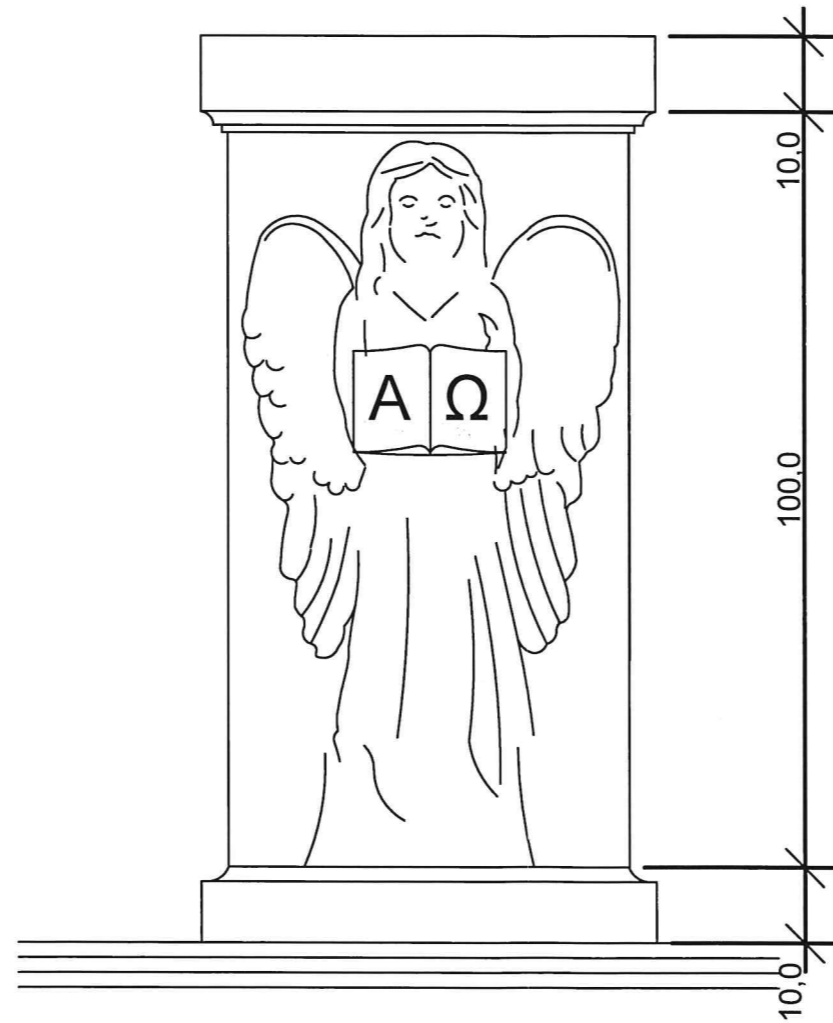

Rysunek przedstawia ogólny
 koncept formy ambony
 Szczegółowy kształt rzeźby
 uzgodnić z artystą rzeźbiarzem

Obiekt	Remont prezbiterium w kościele św. Mikołaja Biskupa w Lubaniu		
Adres	Lubanie 16, 87-732 Lubanie		Nr rysunku
Tytuł Rysunku	Ambona- rys szczegółowy	Skala 1:10	D2
Projektował	nr uprawnień specjalność	Data	Podpis
Bartłomiej Bąbiński	KPOKK IA 18/2005 architektoniczna do projektowania bez ograniczeń	22.01.2024	

szczegół wykonania stopnicy i podstopnicy 1:5

Obiekt	Remont prezbiterium w kościele św. Mikołaja Biskupa w Lubaniu		
Adres	Lubanie 16, 87-732 Lubanie	Nr rysunku	
Tytuł Rysunku	Ołtarz - rys szczegółowy	Skala 1:5	D3
Projektował	nr uprawnień specjalność	Data	Podpis
Bartłomiej Bąbiński	KPOKK IA 18/2005 architektoniczna do projektowania bez ograniczeń	22.01.2024	