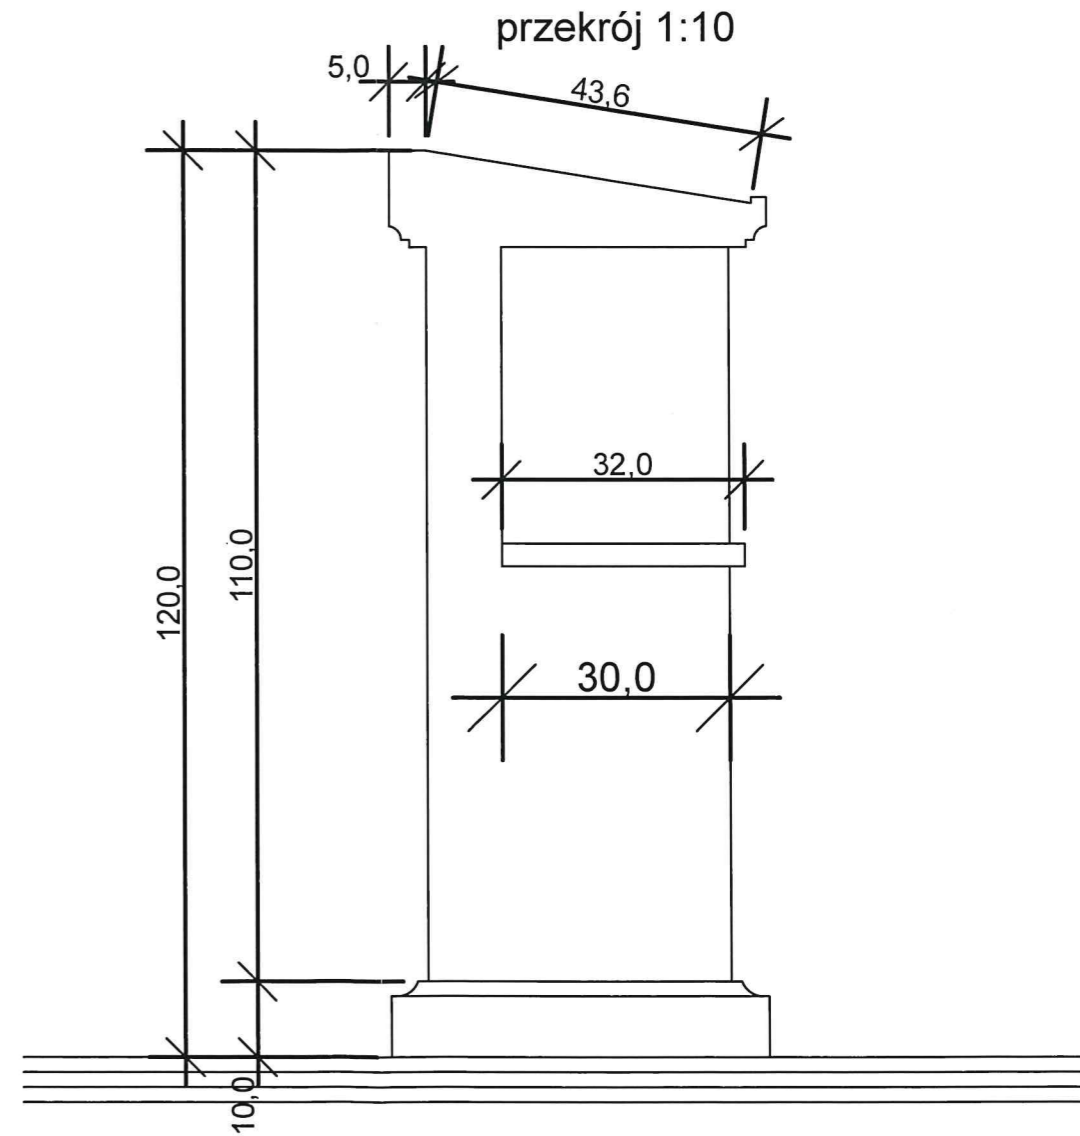

Rysunek przedstawia ogólny
 koncept formy ambony
 Szczegółowy kształt rzeźby
 uzgodnić z artystą rzeźbiarzem

Obiekt	Remont prezbiterium w kościele św. Mikołaja Biskupa w Lubaniu		
Adres	Lubanie 16, 87-732 Lubanie		Nr rysunku
Tytuł Rysunku	Ambona- rys szczegółowy	Skala 1:10	D2
Projektował	nr uprawnień specjalność	Data	Podpis
Bartłomiej Bąbiński	KPOKK IA 18/2005 architektoniczna do projektowania bez ograniczeń	22.01.2024	

szczegół wykonania stopnicy i podstopnicy 1:5

Obiekt	Remont prezbiterium w kościele św. Mikołaja Biskupa w Lubaniu		
Adres	Lubanie 16, 87-732 Lubanie	Nr rysunku	
Tytuł Rysunku	Ołtarz - rys szczegółowy	Skala 1:5	D3
Projektował	nr uprawnień specjalność	Data	Podpis
Bartłomiej Bąbiński	KPOKK IA 18/2005 architektoniczna do projektowania bez ograniczeń	22.01.2024	