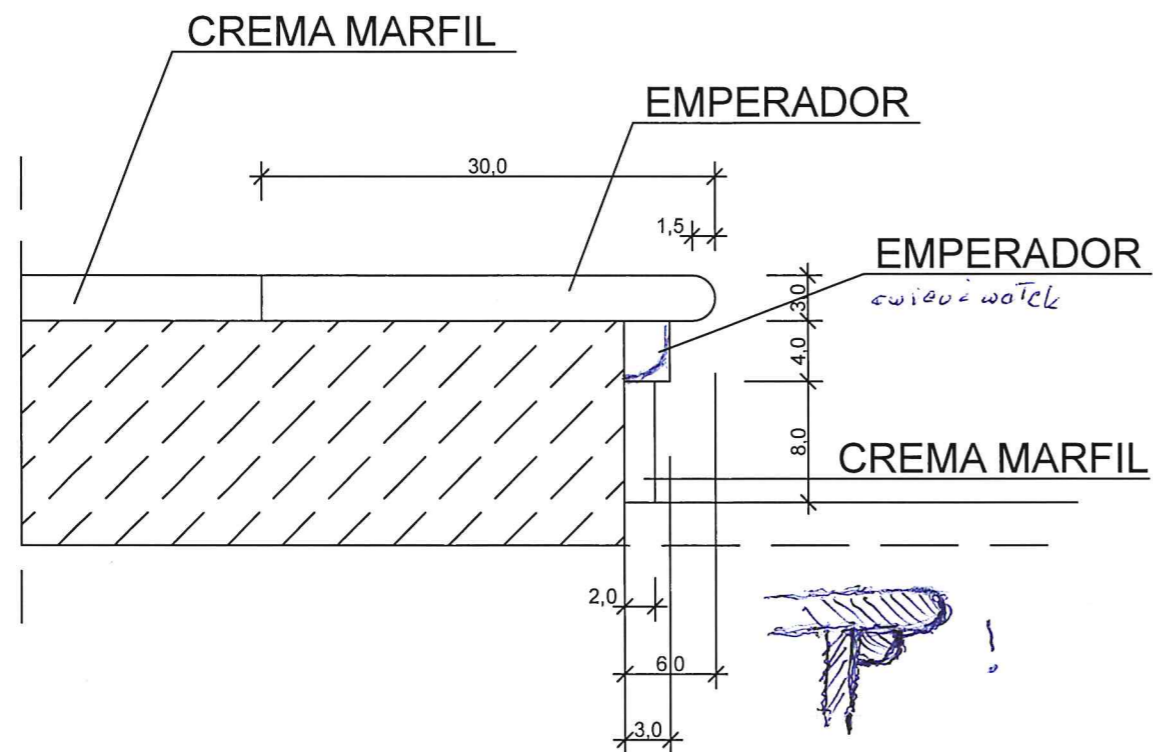

Rysunek przedstawia ogólny
 koncept formy ambony
 Szczegółowy kształt rzeźby
 uzgodnić z artystą rzeźbiarzem

Obiekt	Remont prezbiterium w kościele św. Mikołaja Biskupa w Lubaniu		
Adres	Lubanie 16, 87-732 Lubanie		Nr rysunku
Tytuł Rysunku	Ambona- rys szczegółowy	Skala 1:10	D2
Projektował	nr uprawnień specjalność	Data	Podpis
Bartłomiej Bąbiński	KPOKK IA 18/2005 architektoniczna do projektowania bez ograniczeń	22.01.2024	

szczegół wykonania stopnicy i podstopnicy 1:5

Obiekt	Remont prezbiterium w kościele św. Mikołaja Biskupa w Lubaniu		
Adres	Lubanie 16, 87-732 Lubanie	Nr rysunku	
Tytuł Rysunku	Ołtarz - rys szczegółowy	Skala 1:5	D3
Projektował	nr uprawnień specjalność	Data	Podpis
Bartłomiej Bąbiński	KPOKK IA 18/2005 architektoniczna do projektowania bez ograniczeń	22.01.2024	