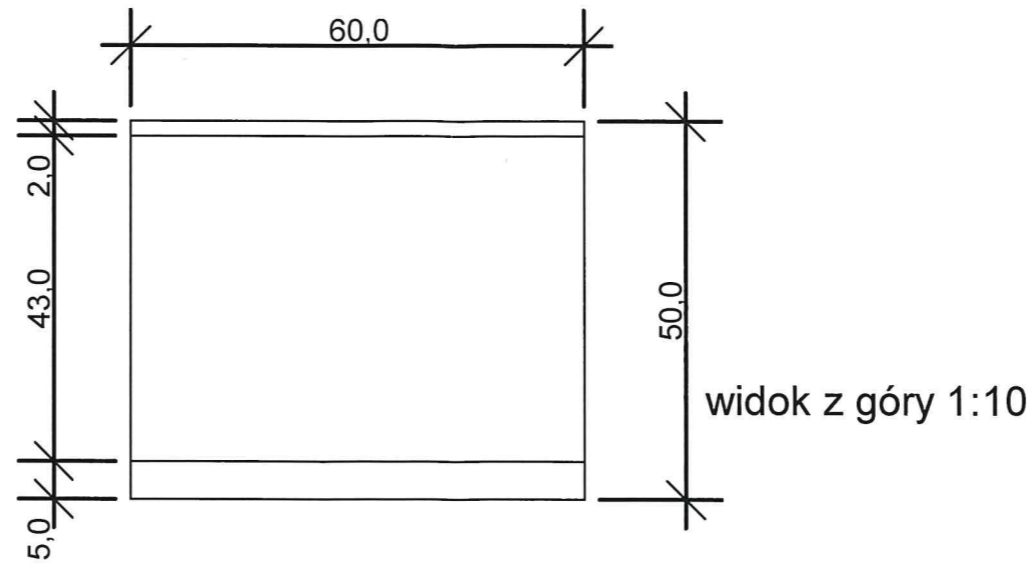

Rysunek przedstawia ogólny
 koncept formy ambony
 Szczegółowy kształt rzeźby
 uzgodnić z artystą rzeźbiarzem

Obiekt	Remont prezbiterium w kościele św. Mikołaja Biskupa w Lubaniu		
Adres	Lubanie 16, 87-732 Lubanie		Nr rysunku
Tytuł Rysunku	Ambona- rys szczegółowy	Skala 1:10	D2
Projektował	nr uprawnień specjalność	Data	Podpis
Bartłomiej Bąbiński	KPOKK IA 18/2005 architektoniczna do projektowania bez ograniczeń	22.01.2024	

szczegół wykonania stopnicy i podstopnicy 1:5

Obiekt	Remont prezbiterium w kościele św. Mikołaja Biskupa w Lubaniu		
Adres	Lubanie 16, 87-732 Lubanie	Nr rysunku	
Tytuł Rysunku	Ołtarz - rys szczegółowy	Skala 1:5	D3
Projektował	nr uprawnień specjalność	Data	Podpis
Bartłomiej Bąbiński	KPOKK IA 18/2005 architektoniczna do projektowania bez ograniczeń	22.01.2024	