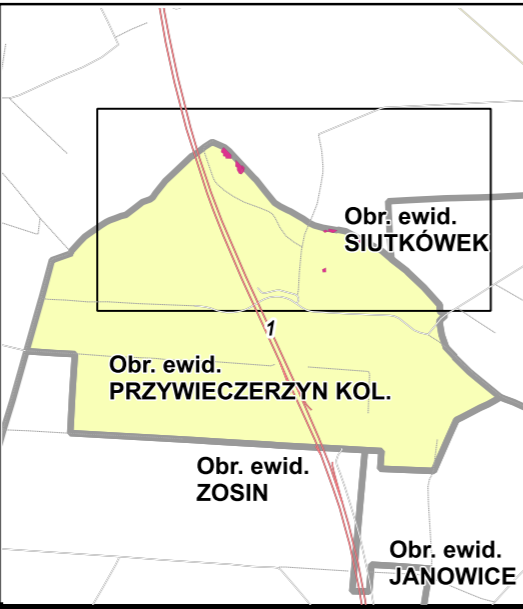

MAPA GOSPODARCZO-PRZEGLĄDOWA DRZEWOSTANÓW

OBRĘB PRZYWIECZERZYN KOL.

GMINA
Lubanie

POWIAT
Włocławski

WOJEWÓDZTWO
Kujawsko-pomorskie

Stan na: 01.01.2021

POWIERZCHNIA OGÓLNA
0,42 ha (0,4200 ha)

SKALA 1:5 000

50 0 50 100 150 200 m

Legenda

- gr. Leśne niezależone gr. Leśne do odnowienia zależone
- | | | | | | |
|--|--|--|---|--|---|
| | Sosna (So), Modrzew (Md), Limba (Lb) | | Granica obrębu | | Płazowina iglasta |
| | Świerk (Św) | | Granica współwłasności z inną wł. | | Płazowina liściasta |
| | Jodła (Jd), Daglezja (Dg) | | Granica oddziału | | Zrąb |
| | Dąb (Db) | | Granica pododdziału | | Powierzchnia gruntów leśnych o powierzchni mniejszej niż 0.1 ha w kompleksach (art. 3 ustawy o lasach z dnia 28 września 1991 roku) |
| | Buk (Bk), Grab (Gb) | | Drogi leśne | | Las innych własności |
| | Jesion (Js), Klon (Kl), Wiąz (Wz), Jawor (Jw) | | Linie energetyczne, telekom., rurociągi | | Las we władaniu PGL |
| | Olsza (Ol) | | Cieki | | Działka ewidencyjna |
| | Brzoza (Brz), Akacja (Ak) | | Pozostałe elementy liniowe | | Granica pow. niestanowiącej wyłączenia (PNSW) |
| | Topola (Tp), Osika (Os), Wierzba (Wb), Lipa (Lp) | | Drogi: | | Klasoużytek |
| | Pozostałe grunty leśne | | Autostrada | | Budynki EGIB |
| | | | Główna | | |
| | | | Lokalna | | |
| | | | Ścieżka | | |
- 3** Opis oddziału
6So70 Opis pododdziału
a 1.56 Kasownik